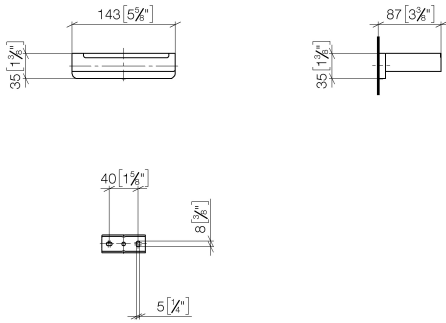

83 500 710

- Breite 140 mm
- Höhe 35 mm
- Ausladung 87 mm

Chrom

83 500 710-00

Platin gebürstet

83 500 710-06

83 500 710

mm [inches]

## Ersatzteilstückliste

Nr.	Artikelnummer	Benennung	Verbaumenge	Lieferzeit
1	05 17 20 718 00 90	Befestigungssatz	1	2
2	90 30 30 059 00 90	Schraube	1	2
3	08 17 71 505-00	Halter	1	10
4	90 31 11 112 00 90	Stift	1	2
5	08 17 71 555-00	Halter	1	10