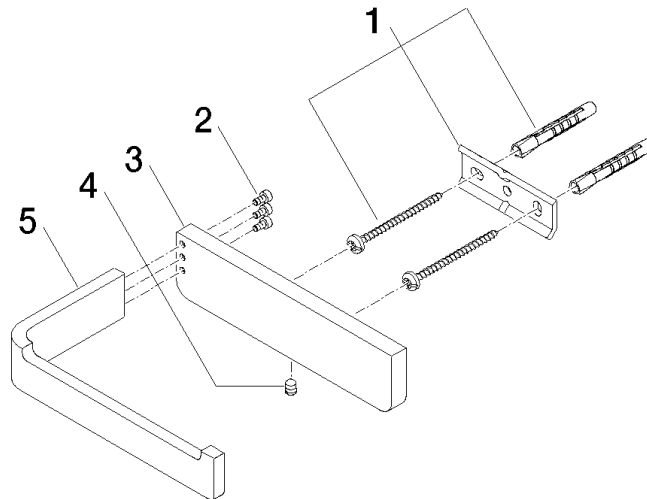

83 500 710

- Breite 140 mm
- Höhe 35 mm
- Ausladung 87 mm

Chrom

83 500 710-00

Platin gebürstet

83 500 710-06

83 500 710

mm [inches]

83 500 710

Ersatzteile für die  
anderen  
Oberflächenvarianten  
finden Sie hier: Platin  
gebürstet

## Ersatzteilstückliste

Nr.	Artikelnummer	Benennung	Verbaumenge	Lieferzeit
1	05 17 20 718 00 90	Befestigungssatz	1	2
2	90 30 30 059 00 90	Schraube	1	2
3	08 17 71 505-00	Halter	1	10
4	90 31 11 112 00 90	Stift	1	2
5	08 17 71 555-00	Halter	1	10